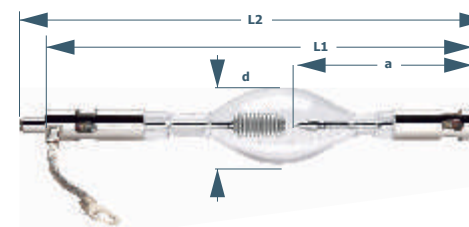

СООТВЕТСТВИЕ ЛАМП И МОДЕЛЕЙ ПРОЕКТОРОВ **CHRISTIE**

Модель проектора	Модель лампы	Модель проектора	Модель лампы
 Christie Solaria One Christie Solaria One+	C-1600 C-2100	 Christie CP2208 Christie CP2308	C-1600 C-2100
 Christie CP2210	C-1600 C-1800BE C-2000BE C-2300	 Christie CP2215	C-1600 C-1800BE C-2000BE C-2300
 Christie CP2220 Christie CP4220	C-2000 C-3000 C-3000BE C-3000SE	 Christie CP2230	C-2000 C-3000 C-4500 C-4500SE C-6000 C-6000SE
 Christie CP4230			C-2000 C-3000 C-4500 C-4500SE C-6000 C-6000SE

Доверьте подбор лампы профессионалам! Специалисты компании Asia Cinema® подберут лампу соответствующего качества для решения Ваших задач.

РАЗМЕРЫ ЛАМП