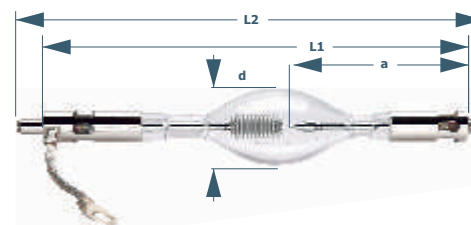

СООТВЕТСТВИЕ ЛАМП И МОДЕЛЕЙ ПРОЕКТОРОВ BARCO

Модель проектора	Модель лампы	Модель проектора	Модель лампы
 Barco DP2K-10S	B-1600 B-2000 B-2000SE B-2200	 Barco DP2K-12C	B-2000 B-2000SE
 Barco DP2K-15C	B-2000 B-2000SE B-3000 B-3000SE	 Barco DP2K-19B Barco DP4K-19B	B-2000 B-2000SE B-3000 B-3000SE
 Barco DP2K-20C	B-2000 B-2000SE B-3000 B-3000SE B-4000 B-4000SE	 Barco DP2K-23B Barco DP4K-23B	B-2000 B-2000SE B-3000 B-3000SE B-4000 B-4000SE
		 Barco DP2K-32B Barco DP4K-32B	B-4500 B-4500SE B-6000SE B-6500 B-6000 B-6500SE

При работе с лампой
будьте предельно осторожны.
Изделие очень хрупкое.
Обязательно используйте
хлопчатобумажные перчатки.

РАЗМЕРЫ ЛАМП

ТЕХНИЧЕСКИЕ ХАРАКТЕРИСТИКИ ЛАМП ДЛЯ ПРОЕКТОРОВ BARCO

Модель лампы	Внешний вид лампы	a мм	d мм	L1 мм	L2 мм	100% гарантия, час	Срок службы, час	Номинальная входная мощность, Вт	Номинальная сила тока, А
B-1600		123	55	294	345	3 000	3 200	2 000	80
B-2000		123	55	294	345	2 400	3 000	2 000	80
B-2000SE		123	55	294	345	3 200	3 500	2 000	80
B-2200		123	55	294	345	1 500	1 800	2 200	95
B-3000		123	55	294	345	1 500	2 000	3 000	100
B-3000SE		123	55	294	345	1 700	1 900	4 200	120
B-4000		123	60	294	345	1 100	1 300	4 200	120
B-4000SE		123	60	294	345	1 300	1 500	4 200	120
B-4500		158,5	70	375,5	415	1 000	1 200	4 500	145
B-4500SE		158,5	80	375,5	415	1 300	1 500	4 500	145
B-6000		158,5	80	375,5	415	600	800	6 000	160
B-6000SE		158,5	80	375,5	415	800	1 000	6 000	155
B-6500		158,5	70	375,5	415	600	750	6 000	155
B-6500SE		158,5	90	375,5	415	700	850	6 500	155