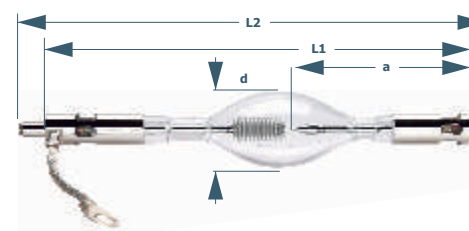

СООТВЕТСТВИЕ ЛАМП И МОДЕЛЕЙ ПРОЕКТОРОВ NEC

Модель проектора	Модель лампы	Модель проектора	Модель лампы
 NEC NC1200C	N-1200 N-2003	 NEC NC1600C	N-1200 N-2003 N-3000 N-4000-SE N-4000
 NEC NC2000C	N-1200 N-2003 N-3000 N-4000-SE N-4000	 NEC NC2500C NEC NC3200C	N-4100 N-4500 N-4500-SE N-6000 N-6000-SE
 NEC NC3240C 4кВт	N-1200 N-4100	 NEC NC3240C 7кВт	N-1200 N-4100 N-4500 N-4500-SE N-6000 N-6000-SE

Выключайте лампы при перерывах более 10 минут. Таким образом, вы не только сэкономите энергию и увеличите число рабочих часов лампы Ray Pro®, но и продлите ее срок службы.

РАЗМЕРЫ ЛАМП